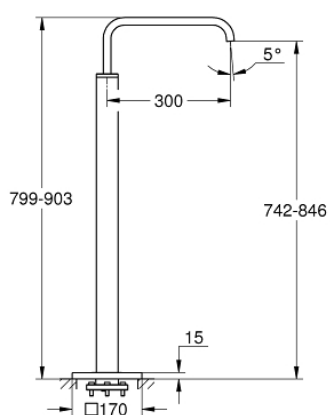

## 13 218 000 ALLURE BATH SPOUT, FLOOR MOUNTED

### ΠΕΡΙΓΡΑΦΗ ΠΡΟΪΟΝΤΟΣ

- Χρώμα: chrome
- σετ τελικής εγκατάστασης για 45 984
- χωρίς τον εντοιχιζόμενο μηχανισμό
- Φινίρισμα GROHE LongLife
- ρουζούνι με φίλτρο
- προβολή 300 mm
- Total height 910 mm

## 13 218 000 ALLURE BATH SPOUT, FLOOR MOUNTED

**ΑΝΤΑΛΛΑΚΤΙΚΑ** , Σεπτεμβρίου 2007 – τώρα

1: Φίλτρο ροής (Αριθμός ανταλλακτικού 46680000)