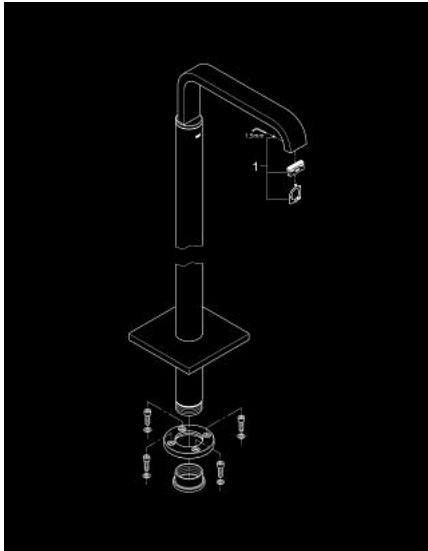

## 13 218 000 ALLURE BATH SPOUT, FLOOR MOUNTED

### ΠΕΡΙΓΡΑΦΗ ΠΡΟΪΟΝΤΟΣ

- Χρώμα: chrome
- σετ τελικής εγκατάστασης για 45 984
- χωρίς τον εντοιχιζόμενο μηχανισμό
- Φινίρισμα GROHE LongLife
- ρουζούνι με φίλτρο
- προβολή 300 mm
- Total height 910 mm

## 13 218 000 ALLURE BATH SPOUT, FLOOR MOUNTED

**ΑΝΤΑΛΛΑΚΤΙΚΑ** , Σεπτεμβρίου 2007 – τώρα

1: Φίλτρο ροής (Αριθμός ανταλλακτικού 46680000)