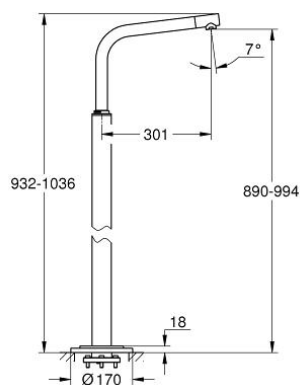

13 228 001 ATRIO BATH SPOUT, FLOOR MOUNTED

ΠΕΡΙΓΡΑΦΗ ΠΡΟΪΟΝΤΟΣ

- Χρώμα: chrome
- σετ τελικής εγκατάστασης για 45 984
- χωρίς τον εντοιχιζόμενο μηχανισμό
- προβολή 300 mm
- 7°-sprout
- περιστρεφόμενο
- φίλτρο
- total height 1043 mm
- Φινίρισμα GROHE LongLife
- ελάχιστη προτεινόμενη πίεση 1.0 bar

13 228 001 ATRIO BATH SPOUT, FLOOR MOUNTED

ΑΝΤΑΛΛΑΚΤΙΚΑ , Φεβρουαρίου 2009 – τώρα

1: Sistra M 22 x 1 (Αριθμός ανταλλακτικού 07899000)

2: Ροδέλα ασφάλισης (Αριθμός ανταλλακτικού 6417500M)