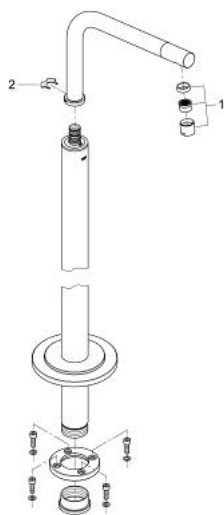

13 228 001 ATRIO BATH SPOUT, FLOOR MOUNTED

ΠΕΡΙΓΡΑΦΗ ΠΡΟΪΟΝΤΟΣ

- Χρώμα: chrome
- σετ τελικής εγκατάστασης για 45 984
- χωρίς τον εντοιχιζόμενο μηχανισμό
- προβολή 300 mm
- 7°-sprout
- περιστρεφόμενο
- φίλτρο
- total height 1043 mm
- Φινίρισμα GROHE LongLife
- ελάχιστη προτεινόμενη πίεση 1.0 bar

13 228 001 ATRIO BATH SPOUT, FLOOR MOUNTED

ΑΝΤΑΛΛΑΚΤΙΚΑ , Φεβρουαρίου 2009 – τώρα

1: Sistra M 22 x 1 (Αριθμός ανταλλακτικού 07899000)

2: Ροδέλα ασφάλισης (Αριθμός ανταλλακτικού 6417500M)