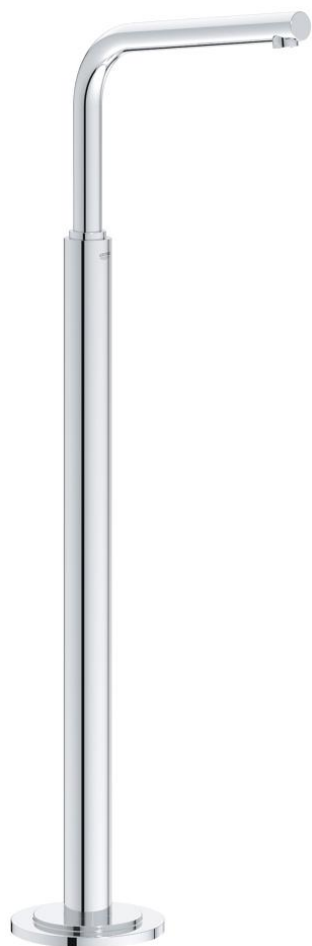

13 228 001 ATRIO BATH SPOUT, FLOOR MOUNTED

ΠΕΡΙΓΡΑΦΗ ΠΡΟΪΟΝΤΟΣ

- Χρώμα: chrome
- σετ τελικής εγκατάστασης για 45 984
- χωρίς τον εντοιχιζόμενο μηχανισμό
- προβολή 300 mm
- 7°-sprout
- περιστρεφόμενο
- φίλτρο
- total height 1043 mm
- Φινίρισμα GROHE LongLife
- ελάχιστη προτεινόμενη πίεση 1.0 bar

13 228 001 ATRIO BATH SPOUT, FLOOR MOUNTED

ΑΝΤΑΛΛΑΚΤΙΚΑ , Φεβρουαρίου 2009 – τώρα

1: Sistra M 22 x 1 (Αριθμός ανταλλακτικού 07899000)

2: Ροδέλα ασφάλισης (Αριθμός ανταλλακτικού 6417500M)