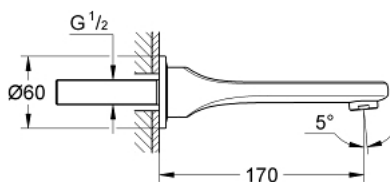

13 242 000 **VERIS ΕΚΡΟΣΗ ΛΟΥΤΡΟΥ**

ΠΕΡΙΓΡΑΦΗ ΠΡΟΪΟΝΤΟΣ

- Χρώμα: chrome
- επίτοιχη
- Φινίρισμα GROHE LongLife
- φίλτρο
- προβολή 170 mm
- ελάχιστη προτεινόμενη πίεση 1.0 bar

13 242 000 **VERIS ΕΚΡΩΗ ΛΟΥΤΡΟΥ**

ΑΝΤΑΛΛΑΚΤΙΚΑ , Ιανουαρίου 2009 – τώρα

1: Φίλτρο ροής (Αριθμός ανταλλακτικού 13952000)