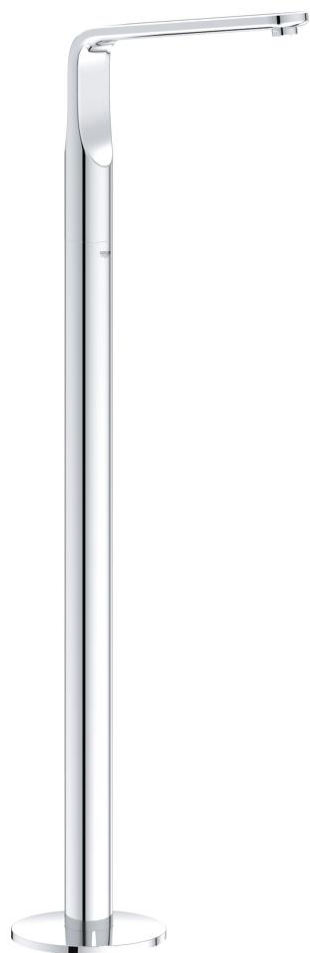

13 245 000 VERIS BATH SPOUT, FLOOR MOUNTED

ΠΕΡΙΓΡΑΦΗ ΠΡΟΪΟΝΤΟΣ

- Χρώμα: chrome
- σετ τελικής εγκατάστασης για 45 984
- χωρίς τον εντοιχιζόμενο μηχανισμό
- Φινίρισμα GROHE LongLife
- ρουξούνι με φίλτρο
- projection 295 mm
- Total height 1037 mm

13 245 000 VERIS BATH SPOUT, FLOOR MOUNTED

ΑΝΤΑΛΛΑΚΤΙΚΑ , Φεβρουαρίου 2009 – τώρα

1: Sistra M 22 x 1 (Αριθμός ανταλλακτικού 13907000)