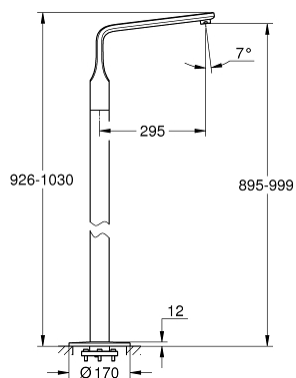

13 245 000 VERIS BATH SPOUT, FLOOR MOUNTED

ΠΕΡΙΓΡΑΦΗ ΠΡΟΪΟΝΤΟΣ

- Χρώμα: chrome
- σετ τελικής εγκατάστασης για 45 984
- χωρίς τον εντοιχιζόμενο μηχανισμό
- Φινίρισμα GROHE LongLife
- ρουξούνι με φίλτρο
- projection 295 mm
- Total height 1037 mm

13 245 000 VERIS BATH SPOUT, FLOOR MOUNTED

ΑΝΤΑΛΛΑΚΤΙΚΑ , Φεβρουαρίου 2009 – τώρα

1: Sistra M 22 x 1 (Αριθμός ανταλλακτικού 13907000)