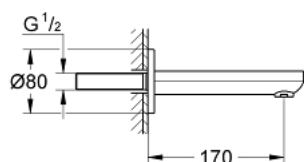

13 261 000 **EUROSMART COSMOPOLITAN ΕΚΡΨΗ ΛΟΥΤΡΨΥ**

ΠΕΡΙΓΡΑΦΗ ΠΡΟΪΟΝΤΟΣ

- Χρώμα: chrome
- επίτοιχη
- Φινίρισμα GROHE LongLife
- αρσενικό σπείρωμα 1/2"
- προβολή 170 mm

13 261 000 EUROSMART COSMOPOLITAN ΕΚΡΩΗ ΛΟΥΤΡΟΥ