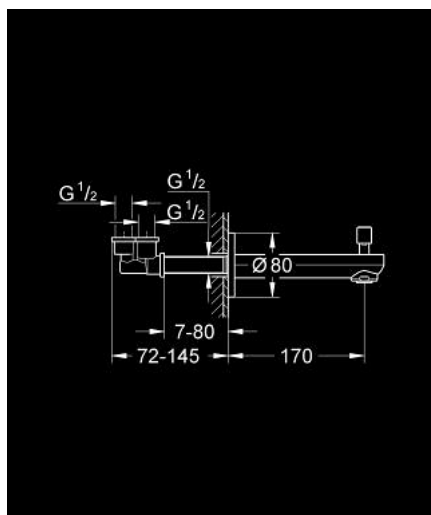

13 262 000 EUROSMART COSMOPOLITAN ΕΚΡΨΗ ΛΟΥΤΡΨΥ

ΠΕΡΙΓΡΑΦΗ ΠΡΟΪΟΝΤΟΣ

- Χρώμα: chrome
- επίτοιχη
- Φινίρισμα GROHE LongLife
- αυτόματος διανεμητής : λουτρού/ντους
- αρσενικό σπείρωμα 1/2"
- προβολή 170 mm

13 262 000 EUROSMART COSMOPOLITAN ΕΚΡΩΗ ΛΟΥΤΡΟΥ

ΑΝΤΑΛΛΑΚΤΙΚΑ , Σεπτεμβρίου 2009 – τώρα

- 1: Κεφαλή Διανομέα (Αριθμός ανταλλακτικού 48022000)
- 1.1: Κεφαλή Διανομέα (Αριθμός ανταλλακτικού 64309000)
- 2: Σετ διανομέα (Αριθμός ανταλλακτικού 48023000)
- 3: Μειωτήρας ροής (Αριθμός ανταλλακτικού 48024000)
- 4: Ο-ριγγκ (Αριθμός ανταλλακτικού 0128200M)