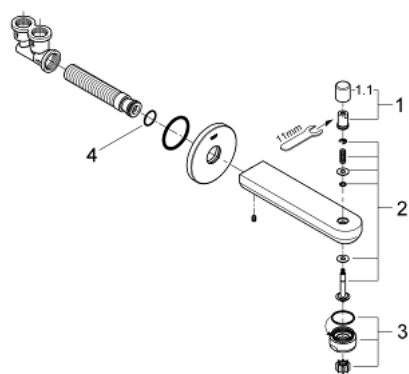

13 262 000 EUROSMART COSMOPOLITAN ΕΚΡΨΗ ΛΟΥΤΡΨΥ

ΠΕΡΙΓΡΑΦΗ ΠΡΟΪΟΝΤΟΣ

- Χρώμα: chrome
- επίτοιχη
- Φινίρισμα GROHE LongLife
- αυτόματος διανεμητής : λουτρού/ντους
- αρσενικό σπείρωμα 1/2"
- προβολή 170 mm

13 262 000 EUROSMART COSMOPOLITAN ΕΚΡΩΗ ΛΟΥΤΡΟΥ

ΑΝΤΑΛΛΑΚΤΙΚΑ , Σεπτεμβρίου 2009 – τώρα

- 1: Κεφαλή Διανομέα (Αριθμός ανταλλακτικού 48022000)
- 1.1: Κεφαλή Διανομέα (Αριθμός ανταλλακτικού 64309000)
- 2: Σετ διανομέα (Αριθμός ανταλλακτικού 48023000)
- 3: Μειωτήρας ροής (Αριθμός ανταλλακτικού 48024000)
- 4: Ο-ριγγκ (Αριθμός ανταλλακτικού 0128200M)