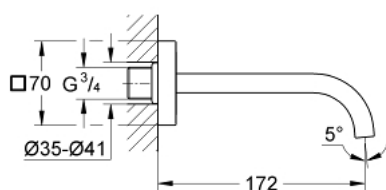

13 264 000 ALLURE ΕΚΡΩΗ ΛΟΥΤΡΟΥ 3/4"

ΠΕΡΙΓΡΑΦΗ ΠΡΟΪΟΝΤΟΣ

- Χρώμα: chrome
- επίτοιχη
- Φινίρισμα GROHE LongLife
- προβολή 172 mm
- φίλτρο

13 264 000 **ALLURE ΕΚΡΩΗ ΛΟΥΤΡΟΥ 3/4"**

ΑΝΤΑΛΛΑΚΤΙΚΑ , Δεκεμβρίου 2009 – τώρα

1: Φίλτρο ροής (Αριθμός ανταλλακτικού 48056000)