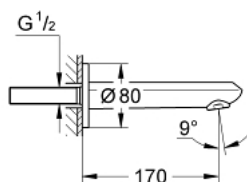

13 278 002 EURODISC COSMOPOLITAN ΕΚΡΩΗ ΛΟΥΤΡΟΥ

ΠΕΡΙΓΡΑΦΗ ΠΡΟΪΟΝΤΟΣ

- Χρώμα: chrome
- επίτοιχη
- Φινίρισμα GROHE LongLife
- φίλτρο
- αρσενικό σπείρωμα 1/2"
- προβολή 170 mm

13 278 002 EURODISC COSMOPOLITAN ΕΚΡΩΗ ΛΟΥΤΡΟΥ