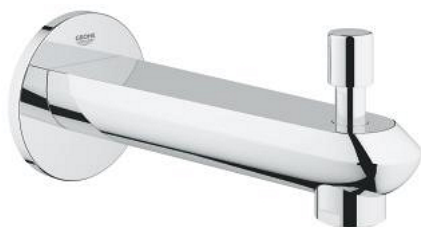

13 279 002 EURODISC COSMOPOLITAN ΕΚΡΩΗ ΛΟΥΤΡΟΥ

ΠΕΡΙΓΡΑΦΗ ΠΡΟΪΟΝΤΟΣ

- Χρώμα: chrome
- επίτοιχη
- Φινίρισμα GROHE LongLife
- φίλτρο
- αυτόματος διανεμητής : λουτρού/ντους
- with concealed connection piece
- αρσενικό σπείρωμα 1/2"
- προβολή 170 mm

13 279 002 EURODISC COSMOPOLITAN ΕΚΡΩΗ ΛΟΥΤΡΟΥ

ΑΝΤΑΛΛΑΚΤΙΚΑ , Μαρτίου 2010 – τώρα

1: Κεφαλή Διανομέα (Αριθμός ανταλλακτικού 48022000)

1.1: Κεφαλή Διανομέα (Αριθμός ανταλλακτικού 64309000)

2: Σετ διανομέα (Αριθμός ανταλλακτικού 48023000)