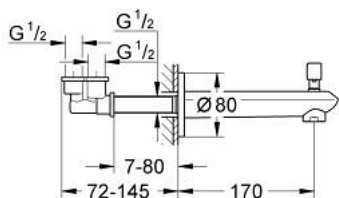

13 279 002 EURODISC COSMOPOLITAN ΕΚΡΩΗ ΛΟΥΤΡΟΥ

ΑΝΤΑΛΛΑΚΤΙΚΑ , Μαρτίου 2010 – τώρα

1: Κεφαλή Διανομέα (Αριθμός ανταλλακτικού 48022000)

1.1: Κεφαλή Διανομέα (Αριθμός ανταλλακτικού 64309000)

2: Σετ διανομέα (Αριθμός ανταλλακτικού 48023000)

3: Μειωτήρας ροής (Αριθμός ανταλλακτικού 48063000)