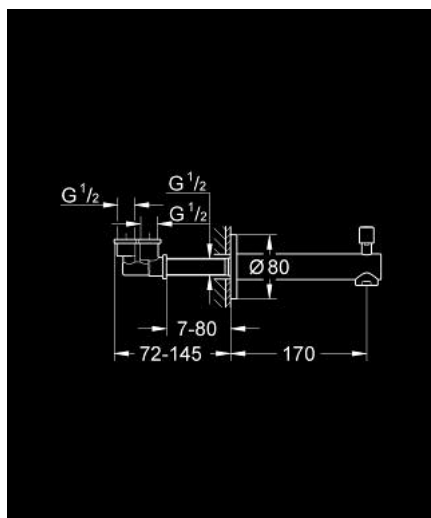

13 281 001 **CONCETTO BATH SPOUT WITH DIVERTER**

ΠΕΡΙΓΡΑΦΗ ΠΡΟΪΟΝΤΟΣ

- Χρώμα: chrome
- επίτοιχη
- Φινίρισμα GROHE LongLife
- φίλτρο
- αυτόματος διανεμητής : λουτρού/ντους
- αρσενικό σπείρωμα 1/2"

13 281 001 **CONCETTO BATH SPOUT WITH DIVERTER**

ΑΝΤΑΛΛΑΚΤΙΚΑ , Μαρτίου 2010 – τώρα

1: Κεφαλή Διανομέα (Αριθμός ανταλλακτικού 48076000)

1.1: Κεφαλή Διανομέα (Αριθμός ανταλλακτικού 64309000)

2: Σετ διανομέα (Αριθμός ανταλλακτικού 48023000)

3: Μειωτήρας ροής (Αριθμός ανταλλακτικού 48063000)