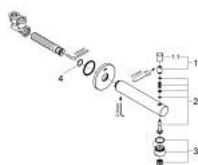

13 281 001 **CONCETTO BATH SPOUT WITH DIVERTER**

ΠΕΡΙΓΡΑΦΗ ΠΡΟΪΟΝΤΟΣ

- Χρώμα: chrome
- επίτοιχη
- Φινίρισμα GROHE LongLife
- φίλτρο
- αυτόματος διανεμητής : λουτρού/ντους
- αρσενικό σπείρωμα 1/2"

13 281 001 **CONCETTO BATH SPOUT WITH DIVERTER**

ΑΝΤΑΛΛΑΚΤΙΚΑ , Μαρτίου 2010 – τώρα

1: Κεφαλή Διανομέα (Αριθμός ανταλλακτικού 48076000)

1.1: Κεφαλή Διανομέα (Αριθμός ανταλλακτικού 64309000)

2: Σετ διανομέα (Αριθμός ανταλλακτικού 48023000)

3: Μειωτήρας ροής (Αριθμός ανταλλακτικού 48063000)