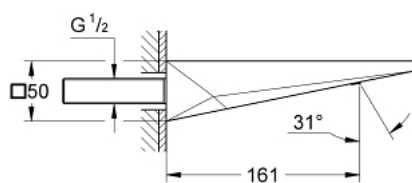

13 299 000 ALLURE BRILLIANT ΕΚΡΩΗ ΛΟΥΤΡΟΥ

ΠΕΡΙΓΡΑΦΗ ΠΡΟΪΟΝΤΟΣ

- Χρώμα: chrome
- επίτοιχη
- Φινίρισμα GROHE LongLife
- projection 161 mm
- spout with integrated mousseur

13 299 000 ALLURE BRILLIANT ΕΚΡΩΗ ΛΟΥΤΡΟΥ