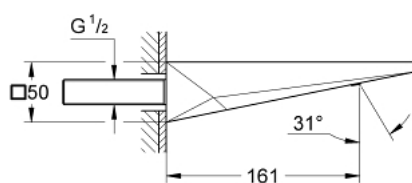

13 299 DC0 ALLURE BRILLIANT ΕΚΡΨΗ ΛΟΥΤΡΟΥ

ΠΕΡΙΓΡΑΦΗ ΠΡΟΪΟΝΤΟΣ

- Χρώμα: supersteel
- επίτοιχη
- Φινίρισμα GROHE LongLife
- projection 161 mm
- spout with integrated mousseur

13 299 DC0 ALLURE BRILLIANT ΕΚΡΩΗ ΛΟΥΤΡΟΥ