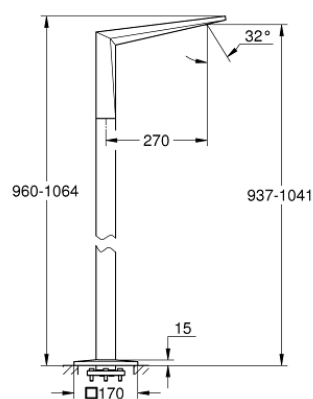

## 13 301 000 ALLURE BRILLIANT BATH SPOUT, FLOOR MOUNTED

### ΠΕΡΙΓΡΑΦΗ ΠΡΟΪΟΝΤΟΣ

- Χρώμα: chrome
- σετ τελικής εγκατάστασης για 45 984
- χωρίς τον εντοιχιζόμενο μηχανισμό
- Φινίρισμα GROHE LongLife
- spout with integrated mousseur
- Total height 1070 mm
- projection 270 mm

## 13 301 000 ALLURE BRILLIANT BATH SPOUT, FLOOR MOUNTED

**ΑΝΤΑΛΛΑΚΤΙΚΑ**, Αυγούστου 2010 – τώρα

1: Race (Αριθμός ανταλλακτικού 46803000)