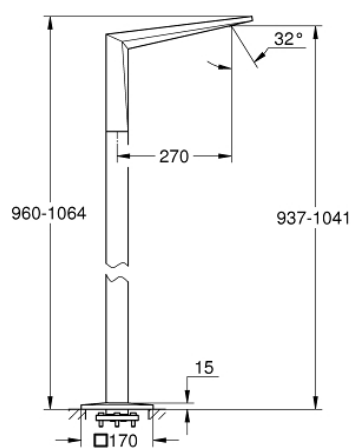

13 301 AL0 ALLURE BRILLIANT BATH SPOUT, FLOOR MOUNTED

ΠΕΡΙΓΡΑΦΗ ΠΡΟΪΟΝΤΟΣ

- Χρώμα: brushed hard graphite
- σετ τελικής εγκατάστασης για 45 984
- χωρίς τον εντοιχιζόμενο μηχανισμό
- Φινίρισμα GROHE LongLife
- spout with integrated mousseur
- Total height 1070 mm
- projection 270 mm

13 301 AL0 ALLURE BRILLIANT BATH SPOUT, FLOOR MOUNTED

ΑΝΤΑΛΛΑΚΤΙΚΑ , Μαρτίου 2018 – τώρα

1: Race (Αριθμός ανταλλακτικού 46803AL0)