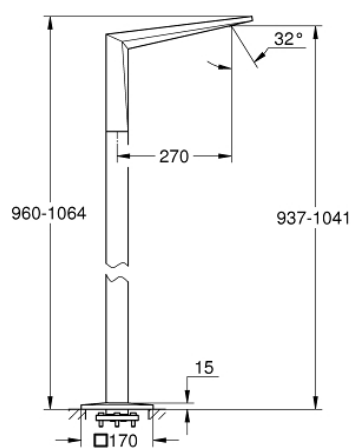

13 301 DC0 ALLURE BRILLIANT BATH SPOUT, FLOOR MOUNTED

ΠΕΡΙΓΡΑΦΗ ΠΡΟΪΟΝΤΟΣ

- Χρώμα: supersteel
- σετ τελικής εγκατάστασης για 45 984
- σετ τελικής εγκατάστασης για 45 984
- χωρίς τον εντοιχιζόμενο μηχανισμό
- Φινίρισμα GROHE LongLife
- spout with integrated mousseur
- Total height 1070 mm
- projection 270 mm

13 301 DC0 **ALLURE BRILLIANT BATH SPOUT, FLOOR MOUNTED**

ΑΝΤΑΛΛΑΚΤΙΚΑ , Μαρτίου 2018 – τώρα

1: Race (Αριθμός ανταλλακτικού 46803DC0)