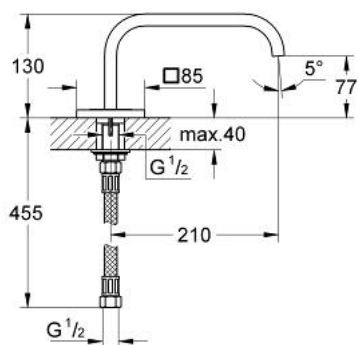

13 315 000 ALLURE F-DIGITAL ΕΚΡΩΗ ΛΟΥΤΡΟΥ

ΠΕΡΙΓΡΑΦΗ ΠΡΟΪΟΝΤΟΣ

- Χρώμα: chrome
- projection 210 mm
- Φινίρισμα GROHE LongLife
- ελάχιστη προτεινόμενη πίεση 1.0 bar

Pure Freude
an Wasser

13 315 000 **ALLURE F-DIGITAL ΕΚΡΏΗ ΛΟΥΤΡΟΥ**