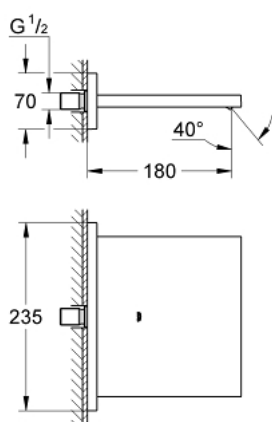

13 317 000 **ALLURE ΣΤΟΜΙΟ/ ΡΟΥΞΟΥΝΙ ΚΑΤΑΡ'ΑΚΤΗΣ ΓΙΑ ΜΠΑΝΙΕΡΑ ΚΑΙ ΝΤΟΥΣΙΕΡΑ**

ΠΕΡΙΓΡΑΦΗ ΠΡΟΪΟΤΟΣ

- Χρώμα: chrome
- επίτοιχη
- Φινίρισμα GROHE LongLife
- προβολή 180 mm

13 317 000 **ALLURE ΣΤΟΜΙΟ/ ΡΟΥΞΟΥΝΙ ΚΑΤΑΡΆΚΤΗΣ ΓΙΑ ΜΠΆΝΙΕΡΑ ΚΑΙ ΝΤΟΥΣΙΕΡΑ**

ΑΝΤΑΛΛΑΚΤΙΚΑ, Απριλίου 2011 – τώρα

1: Φίλτρο ακαθαρσιών (Αριθμός ανταλλακτικού 0676800M)