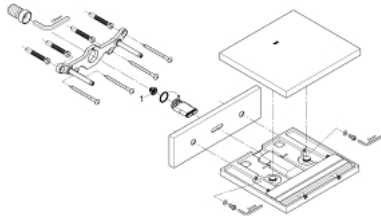

13 317 000 **ALLURE ΣΤΟΜΙΟ/ ΡΟΥΞΟΥΝΙ ΚΑΤΑΡ'ΑΚΤΗΣ ΓΙΑ ΜΠΑΝΙΕΡΑ ΚΑΙ ΝΤΟΥΣΙΕΡΑ**

ΠΕΡΙΓΡΑΦΗ ΠΡΟΪΟΤΟΣ

- Χρώμα: chrome
- επίτοιχη
- Φινίρισμα GROHE LongLife
- προβολή 180 mm

13 317 000 **ALLURE ΣΤΟΜΙΟ/ ΡΟΥΞΟΥΝΙ ΚΑΤΑΡΆΚΤΗΣ ΓΙΑ ΜΠΆΝΙΕΡΑ ΚΑΙ ΝΤΟΥΣΙΕΡΑ**