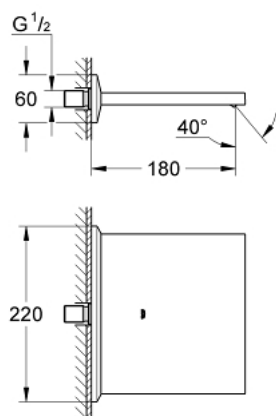

13 319 000 ALLURE BRILLIANT ΣΤΟΜΙΟ/ ΡΟΥΞΨΥΝΙ ΚΑΤΑΡΑΚΤΗΣ ΓΙΑ ΜΠΑΝΙΕΡΑ ΚΑΙ ΝΤΟΥΣΙΕΡΑ

ΠΕΡΙΓΡΑΦΗ ΠΡΟΪΟΝΤΟΣ

- Χρώμα: chrome
- επίτοιχη
- Φινίρισμα GROHE LongLife
- προβολή 180 mm

13 319 000 ALLURE BRILLIANT ΣΤΟΜΙΟ/ ΡΟΥΞΟΥΝΙ ΚΑΤΑΡΑΚΤΗΣ ΓΙΑ ΜΠΑΝΙΕΡΑ ΚΑΙ ΝΤΟΥΣΙΕΡΑ

ΑΝΤΑΛΛΑΚΤΙΚΑ , Απριλίου 2011 – τώρα

1: Φίλτρο ακαθαρσιών (Αριθμός ανταλλακτικού 0676800M)