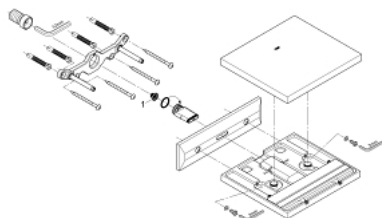

13 319 000 ALLURE BRILLIANT ΣΤΟΜΙΟ/ ΡΟΥΞΨΥΝΙ ΚΑΤΑΡΑΚΤΗΣ ΓΙΑ ΜΠΑΝΙΕΡΑ ΚΑΙ ΝΤΟΥΣΙΕΡΑ

ΠΕΡΙΓΡΑΦΗ ΠΡΟΪΟΝΤΟΣ

- Χρώμα: chrome
- επίτοιχη
- Φινίρισμα GROHE LongLife
- προβολή 180 mm

13 319 000 ALLURE BRILLIANT ΣΤΟΜΙΟ/ ΡΟΥΞΟΥΝΙ ΚΑΤΑΡΑΚΤΗΣ ΓΙΑ ΜΠΑΝΙΕΡΑ ΚΑΙ ΝΤΟΥΣΙΕΡΑ