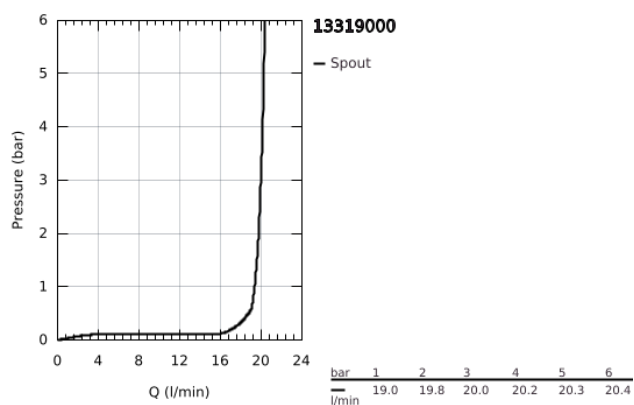

13 319 000 ALLURE BRILLIANT ΣΤΟΜΙΟ/ ΡΟΥΞΨΥΝΙ ΚΑΤΑΡΑΚΤΗΣ ΓΙΑ ΜΠΑΝΙΕΡΑ ΚΑΙ ΝΤΟΥΣΙΕΡΑ

ΠΕΡΙΓΡΑΦΗ ΠΡΟΪΟΝΤΟΣ

- Χρώμα: chrome
- επίτοιχη
- Φινίρισμα GROHE LongLife
- προβολή 180 mm

13 319 000 ALLURE BRILLIANT ΣΤΟΜΙΟ/ ΡΟΥΞΟΥΝΙ ΚΑΤΑΡΑΚΤΗΣ ΓΙΑ ΜΠΑΝΙΕΡΑ ΚΑΙ ΝΤΟΥΣΙΕΡΑ

ΑΝΤΑΛΛΑΚΤΙΚΑ , Απριλίου 2011 – τώρα

1: Φίλτρο ακαθαρσιών (Αριθμός ανταλλακτικού 0676800M)