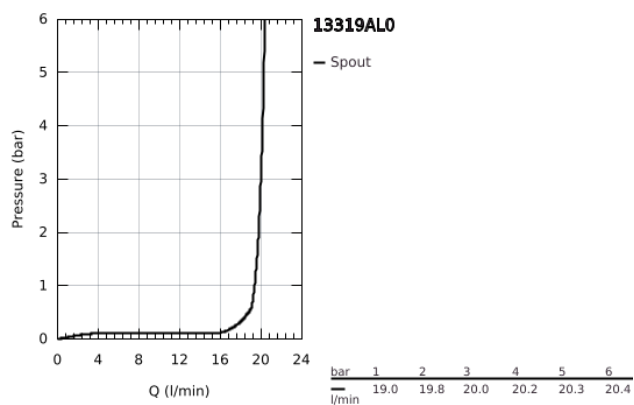

13 319 AL0 ALLURE BRILLIANT ΣΤΟΜΙΟ/ ΡΟΥΞΟΥΝΙ ΚΑΤΑΡΆΚΤΗΣ ΓΙΑ ΜΠΑΝΙΕΡΑ ΚΑΙ ΝΤΟΥΣΙΕΡΑ

ΠΕΡΙΓΡΑΦΗ ΠΡΟΪΟΝΤΟΣ

- Χρώμα: brushed hard graphite
- επίτοιχη
- Φινίρισμα GROHE LongLife
- προβολή 180 mm
- ελάχιστη προτεινόμενη πίεση 1.0 bar

13 319 AL0 ALLURE BRILLIANT ΣΤΟΜΙΟ/ ΡΟΥΞΟΥΝΙ ΚΑΤΑΡΆΚΤΗΣ ΓΙΑ ΜΠΑΝΙΕΡΑ ΚΑΙ ΝΤΟΥΣΙΕΡΑ

ΑΝΤΑΛΛΑΚΤΙΚΑ , Ιουλίου 2015 – τώρα

1: Φίλτρο ακαθαρσιών (Αριθμός ανταλλακτικού 0676800M)