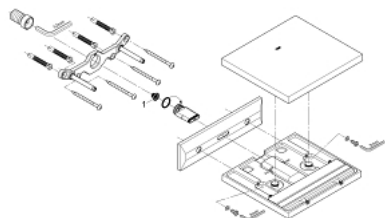

13 319 AL0 ALLURE BRILLIANT ΣΤΟΜΙΟ/ ΡΟΥΞΟΥΝΙ ΚΑΤΑΡΆΚΤΗΣ ΓΙΑ ΜΠΑΝΙΕΡΑ ΚΑΙ ΝΤΟΥΣΙΕΡΑ

ΠΕΡΙΓΡΑΦΗ ΠΡΟΪΟΝΤΟΣ

- Χρώμα: brushed hard graphite
- επίτοιχη
- Φινίρισμα GROHE LongLife
- προβολή 180 mm
- ελάχιστη προτεινόμενη πίεση 1.0 bar

13 319 AL0 ALLURE BRILLIANT ΣΤΟΜΙΟ/ ΡΟΥΞΟΥΝΙ ΚΑΤΑΡΆΚΤΗΣ ΓΙΑ ΜΠΑΝΙΕΡΑ ΚΑΙ ΝΤΟΥΣΙΕΡΑ

ΑΝΤΑΛΛΑΚΤΙΚΑ , Ιουλίου 2015 – τώρα

1: Φίλτρο ακαθαρσιών (Αριθμός ανταλλακτικού 0676800M)