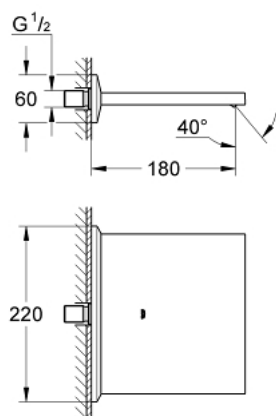

13 319 AL0 ALLURE BRILLIANT ΣΤΟΜΙΟ/ ΡΟΥΞΟΥΝΙ ΚΑΤΑΡΆΚΤΗΣ ΓΙΑ ΜΠΑΝΙΕΡΑ ΚΑΙ ΝΤΟΥΣΙΕΡΑ

ΠΕΡΙΓΡΑΦΗ ΠΡΟΪΟΝΤΟΣ

- Χρώμα: brushed hard graphite
- επίτοιχη
- Φινίρισμα GROHE LongLife
- προβολή 180 mm
- ελάχιστη προτεινόμενη πίεση 1.0 bar

13 319 AL0 ALLURE BRILLIANT ΣΤΟΜΙΟ/ ΡΟΥΞΟΥΝΙ ΚΑΤΑΡΆΚΤΗΣ ΓΙΑ ΜΠΑΝΙΕΡΑ ΚΑΙ ΝΤΟΥΣΙΕΡΑ

ΑΝΤΑΛΛΑΚΤΙΚΑ , Ιουλίου 2015 – τώρα

1: Φίλτρο ακαθαρσιών (Αριθμός ανταλλακτικού 0676800M)