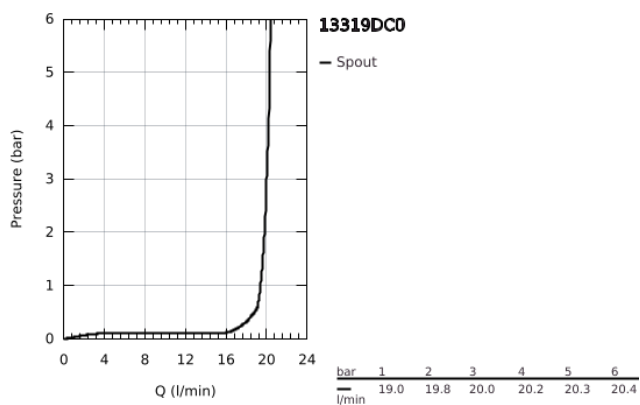

## 13 319 DC0 ALLURE BRILLIANT ΣΤΟΜΙΟ/ ΡΟΥΞΟΥΝΙ ΚΑΤΑΡΆΚΤΗΣ ΓΙΑ ΜΠΑΝΙΕΡΑ ΚΑΙ ΝΤΟΥΣΙΕΡΑ

### ΠΕΡΙΓΡΑΦΗ ΠΡΟΪΟΝΤΟΣ

- Χρώμα: supersteel
- επίτοιχη
- Φινίρισμα GROHE LongLife
- προβολή 180 mm
- ελάχιστη προτεινόμενη πίεση 1.0 bar

## 13 319 DC0 ALLURE BRILLIANT ΣΤΟΜΙΟ/ ΡΟΥΞΟΥΝΙ ΚΑΤΑΡΆΚΤΗΣ ΓΙΑ ΜΠΆΝΙΕΡΑ ΚΑΙ ΝΤΟΥΣΙΕΡΑ

**ΑΝΤΑΛΛΑΚΤΙΚΑ** , Μαρτίου 2018 – τώρα

1: Φίλτρο ακαθαρσιών (Αριθμός ανταλλακτικού 0676800M)