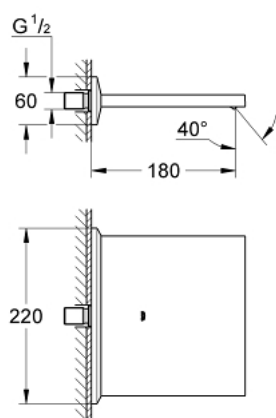

## 13 319 DC0 ALLURE BRILLIANT ΣΤΟΜΙΟ/ ΡΟΥΞΟΥΝΙ ΚΑΤΑΡΆΚΤΗΣ ΓΙΑ ΜΠΑΝΙΕΡΑ ΚΑΙ ΝΤΟΥΣΙΕΡΑ

### ΠΕΡΙΓΡΑΦΗ ΠΡΟΪΟΝΤΟΣ

- Χρώμα: supersteel
- επίτοιχη
- Φινίρισμα GROHE LongLife
- προβολή 180 mm
- ελάχιστη προτεινόμενη πίεση 1.0 bar

## 13 319 DC0 ALLURE BRILLIANT ΣΤΟΜΙΟ/ ΡΟΥΞΟΥΝΙ ΚΑΤΑΡΆΚΤΗΣ ΓΙΑ ΜΠΆΝΙΕΡΑ ΚΑΙ ΝΤΟΥΣΙΕΡΑ

**ΑΝΤΑΛΛΑΚΤΙΚΑ** , Μαρτίου 2018 – τώρα

1: Φίλτρο ακαθαρσιών (Αριθμός ανταλλακτικού 0676800M)