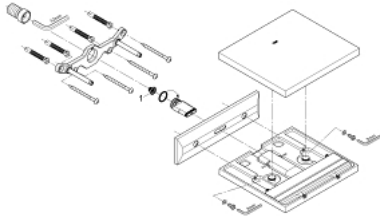

## 13 319 DC0 ALLURE BRILLIANT ΣΤΟΜΙΟ/ ΡΟΥΞΟΥΝΙ ΚΑΤΑΡΆΚΤΗΣ ΓΙΑ ΜΠΑΝΙΕΡΑ ΚΑΙ ΝΤΟΥΣΙΕΡΑ

### ΠΕΡΙΓΡΑΦΗ ΠΡΟΪΟΝΤΟΣ

- Χρώμα: supersteel
- επίτοιχη
- Φινίρισμα GROHE LongLife
- προβολή 180 mm
- ελάχιστη προτεινόμενη πίεση 1.0 bar

## 13 319 DC0 ALLURE BRILLIANT ΣΤΟΜΙΟ/ ΡΟΥΞΟΥΝΙ ΚΑΤΑΡΆΚΤΗΣ ΓΙΑ ΜΠΆΝΙΕΡΑ ΚΑΙ ΝΤΟΥΣΙΕΡΑ

**ΑΝΤΑΛΛΑΚΤΙΚΑ** , Μαρτίου 2018 – τώρα

1: Φίλτρο ακαθαρσιών (Αριθμός ανταλλακτικού 0676800M)