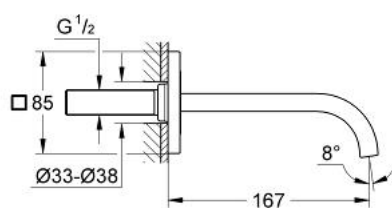

13 335 000 ALLURE F-DIGITAL ΕΚΡΩΗ ΛΟΥΤΡΟΥ

ΠΕΡΙΓΡΑΦΗ ΠΡΟΪΟΝΤΟΣ

- Χρώμα: chrome
- επίτοιχη
- προβολή 167 mm
- φίλτρο
- Φινίρισμα GROHE LongLife
- ελάχιστη προτεινόμενη πίεση 1.0 bar

13 335 000 ALLURE F-DIGITAL ΕΚΡΩΗ ΛΟΥΤΡΟΥ

ΑΝΤΑΛΛΑΚΤΙΚΑ , Δεκεμβρίου 2011 – τώρα

20: Φίλτρο ροής (Αριθμός ανταλλακτικού 48056000)