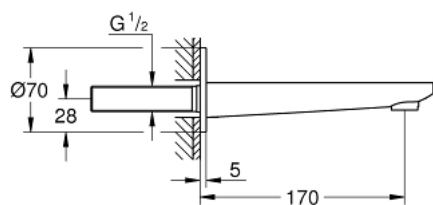

13 383 001 LINEARE ΕΚΡΨΗ ΛΟΥΤΡΟΥ

ΠΕΡΙΓΡΑΦΗ ΠΡΟΪΟΝΤΟΣ

- Χρώμα: chrome
- επίτοιχη
- Φινίρισμα GROHE LongLife
- φίλτρο
- αρσενικό σπείρωμα 1/2"
- προβολή 170 mm

13 383 001 LINEARE ΕΚΡΨΗ ΛΟΥΤΡΟΥ

ΑΝΤΑΛΛΑΚΤΙΚΑ , Οκτωβρίου 2016 – τώρα

1: Φίλτρο ροής (Αριθμός ανταλλακτικού 13952000)