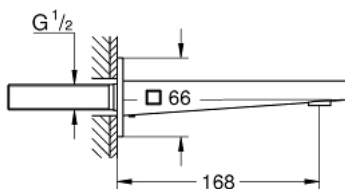

13 404 003 **GROHE PLUS ΕΚΡΨΗ ΛΟΥΤΡΟΥ**

**ΠΕΡΙΓΡΑΦΗ ΠΡΟΪΟΝΤΟΣ**

- Χρώμα: chrome
- επίτοιχη
- Φινίρισμα GROHE LongLife
- laminar mousseur
- αρσενικό σπείρωμα 1/2"
- προβολή 168 mm

13 404 003 **GROHE PLUS ΕΚΡΨΗ ΛΟΥΤΡΟΥ**

**ΑΝΤΑΛΛΑΚΤΙΚΑ**, Αυγούστου 2018 – τώρα

1: Φίλτρο ροής (Αριθμός ανταλλακτικού 48009000)