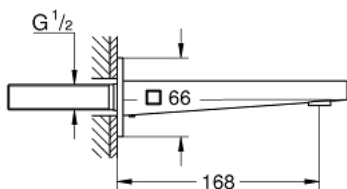

## 13 404 AL3 GROHE PLUS ΕΚΡΨΗ ΛΟΥΤΡΟΥ

### ΠΕΡΙΓΡΑΦΗ ΠΡΟΪΟΝΤΟΣ

- Χρώμα: brushed hard graphite
- επίτοιχη
- Φινίρισμα GROHE LongLife
- laminar mousseur
- αρσενικό σπείρωμα 1/2"
- προβολή 168 mm