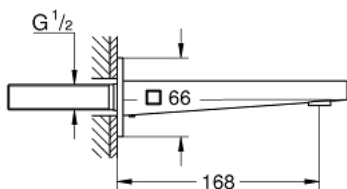

13 404 DC3 GROHE PLUS ΕΚΡΟΣΗ ΛΟΥΤΡΟΥ

ΠΕΡΙΓΡΑΦΗ ΠΡΟΪΟΝΤΟΣ

- Χρώμα: supersteel
- επίτοιχη
- Φινίρισμα GROHE LongLife
- laminar mousseur
- αρσενικό σπείρωμα 1/2"
- προβολή 168 mm

13 404 DC3 GROHE PLUS ΕΚΡΩΗ ΛΟΥΤΡΟΥ

ΑΝΤΑΛΛΑΚΤΙΚΑ, Ιανουαρίου 2019 – τώρα

1: Φίλτρο ροής (Αριθμός ανταλλακτικού 48009000)