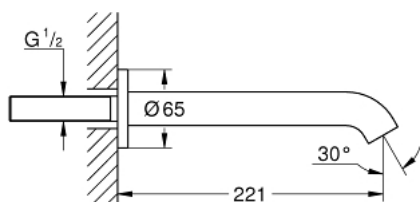

13 449 AL1 ESSENCE ΕΚΡΟΣΗ ΛΟΥΤΡΟΥ

ΠΕΡΙΓΡΑΦΗ ΠΡΟΪΟΝΤΟΣ

- Χρώμα: brushed hard graphite
- επίτοιχη
- φίλτρο
- αρσενικό σπείρωμα 1/2"
- projection 221 mm
- Φινίρισμα GROHE LongLife

Pure Freude
an Wasser

13 449 AL1 ESSENCE ΕΚΡΟΣΗ ΛΟΥΤΡΟΥ