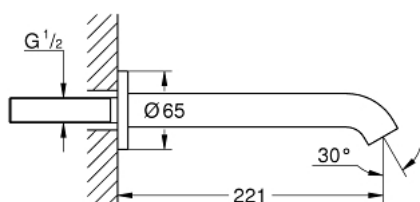

### ΠΕΡΙΓΡΑΦΗ ΠΡΟΪΟΝΤΟΣ

- Χρώμα: warm sunset
- επίτοιχη
- αρσενικό σπείρωμα 1/2"
- φίλτρο
- projection 221 mm
- Φινίρισμα GROHE LongLife

13 449 DA1 **ESSENCE ΕΚΡΨΗ ΛΟΥΤΡΟΥ**

**ΑΝΤΑΛΛΑΚΤΙΚΑ** , Αυγούστου 2020 – τώρα