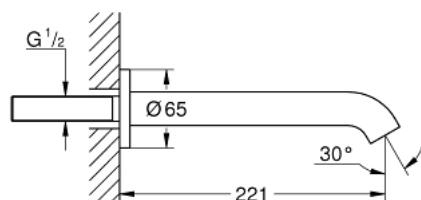

13 449 DL1 ESSENCE ΕΚΡΩΗ ΛΟΥΤΡΟΥ

ΠΕΡΙΓΡΑΦΗ ΠΡΟΪΟΝΤΟΣ

- Χρώμα: brushed warm sunset
- επίτοιχη
- φίλτρο
- αρσενικό σπείρωμα 1/2"
- projection 221 mm
- Φινίρισμα GROHE LongLife

13 449 DL1 **ESSENCE ΕΚΡΩΗ ΛΟΥΤΡΟΥ**