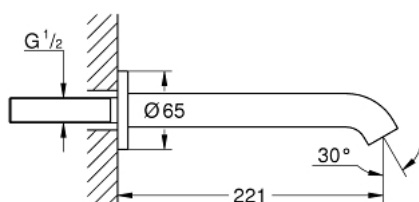

13 449 GL1 ESSENCE ΕΚΡΨΗ ΛΟΥΤΡΟΥ

ΠΕΡΙΓΡΑΦΗ ΠΡΟΪΟΝΤΟΣ

- Χρώμα: cool sunrise
- επίτοιχη
- αρσενικό σπείρωμα 1/2"
- φίλτρο
- projection 221 mm
- Φινίρισμα GROHE LongLife

13 449 GL1 **ESSENCE ΕΚΡΩΗ ΛΟΥΤΡΟΥ**