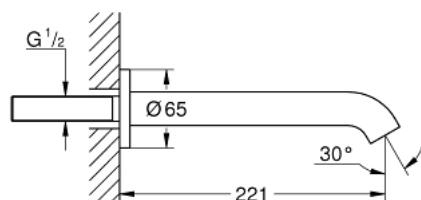

13 449 GN1 ESSENCE ΕΚΡΨΗ ΛΟΥΤΡΟΥ

ΠΕΡΙΓΡΑΦΗ ΠΡΟΪΟΝΤΟΣ

- Χρώμα: brushed cool sunrise
- επίτοιχη
- φίλτρο
- αρσενικό σπείρωμα 1/2"
- projection 221 mm
- Φινίρισμα GROHE LongLife

13 449 GN1 **ESSENCE ΕΚΡΩΗ ΛΟΥΤΡΟΥ**