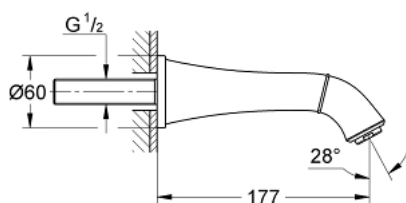

13 484 000 GRANDERA ΕΚΡΟΣΗ ΛΟΥΤΡΟΥ

ΠΕΡΙΓΡΑΦΗ ΠΡΟΪΟΝΤΟΣ

- Χρώμα: chrome
- επίτοιχη
- Φινίρισμα GROHE LongLife
- φίλτρο
- προβολή 177 mm

Pure Freude
an Wasser

13 484 000 GRANDERA ΕΚΡΩΗ ΛΟΥΤΡΟΥ

ΑΝΤΑΛΛΑΚΤΙΚΑ , Οκτωβρίου 2021 – τώρα

1: Φίλτρο ροής (Αριθμός ανταλλακτικού 13952000)