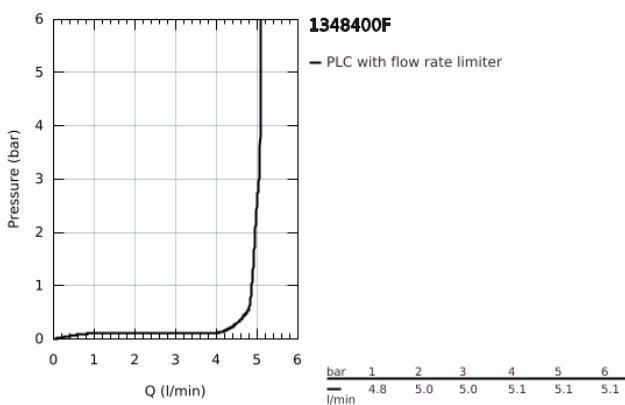

## 13 484 00F GRANDERA ΕΚΡΩΗ ΛΟΥΤΡΟΥ

### ΠΕΡΙΓΡΑΦΗ ΠΡΟΪΟΝΤΟΣ

- Χρώμα: chrome
- επίτοιχη
- Φινίρισμα GROHE LongLife
- φίλτρο
- προβολή 177 mm

Pure Freude  
an Wasser

## 13 484 00F GRANDERA ΕΚΡΩΗ ΛΟΥΤΡΟΥ

**ΑΝΤΑΛΛΑΚΤΙΚΑ** , Οκτωβρίου 2021 – τώρα

1: flow control (Αριθμός ανταλλακτικού 48671000)