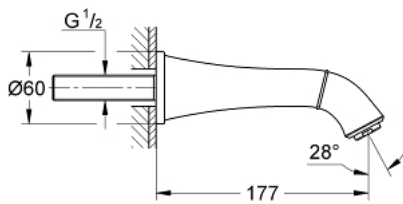

### ΠΕΡΙΓΡΑΦΗ ΠΡΟΪΟΝΤΟΣ

- Χρώμα: chrome
- επίτοιχη
- Φινίρισμα GROHE LongLife
- φίλτρο
- προβολή 177 mm

Pure Freude  
an Wasser

## 13 484 00F GRANDERA ΕΚΡΩΗ ΛΟΥΤΡΟΥ

**ΑΝΤΑΛΛΑΚΤΙΚΑ** , Οκτωβρίου 2021 – τώρα

1: flow control (Αριθμός ανταλλακτικού 48671000)