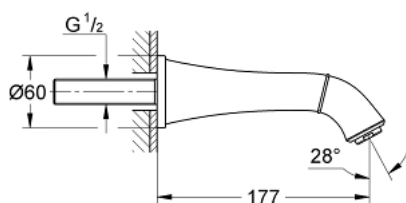

13 484 IG0 GRANDERA ΕΚΡΨΗ ΛΟΥΤΡΟΥ

ΠΕΡΙΓΡΑΦΗ ΠΡΟΪΟΝΤΟΣ

- Χρώμα: chrome/gold
- επίτοιχη
- Φινίρισμα GROHE LongLife
- φίλτρο
- προβολή 177 mm
- ελάχιστη προτεινόμενη πίεση 1.0 bar

Pure Freude
an Wasser

13 484 IG0 GRANDERA ΕΚΡΩΗ ΛΟΥΤΡΟΥ