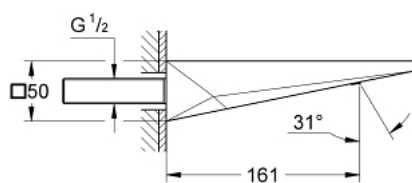

### ΠΕΡΙΓΡΑΦΗ ΠΡΟΪΟΝΤΟΣ

- Χρώμα: chrome
- επίτοιχη
- Φινίρισμα GROHE LongLife
- projection 161 mm
- spout with integrated mousseur