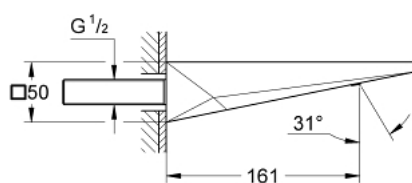

### ΠΕΡΙΓΡΑΦΗ ΠΡΟΪΟΝΤΟΣ

- Χρώμα: supersteel
- επίτοιχη
- Φινίρισμα GROHE LongLife
- projection 161 mm
- spout with integrated mousseur