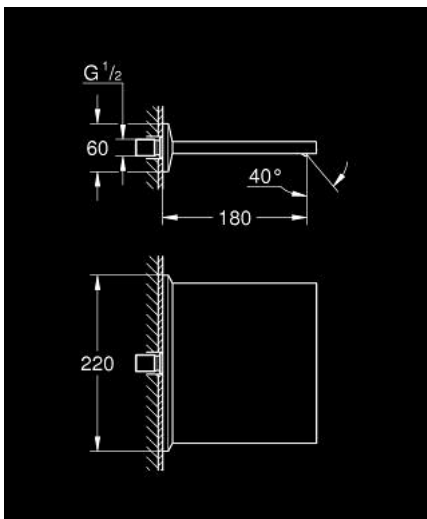

13 486 000 ALLURE BRILLIANT ΣΤΟΜΙΟ/ ΡΟΥΞΟΥΝΙ ΚΑΤΑΡΑΚΤΗΣ ΓΙΑ ΜΠΑΝΙΕΡΑ ΚΑΙ ΝΤΟΥΣΙΕΡΑ

ΠΕΡΙΓΡΑΦΗ ΠΡΟΪΟΝΤΟΣ

- Χρώμα: chrome
- επίτοιχη
- Φινιρίσμα GROHE LongLife
- προβολή 180 mm

13 486 000 **ALLURE BRILLIANT ΣΤΟΜΙΟ/ ΡΟΥΞΟΥΝΙ ΚΑΤΑΡΑΚΤΗΣ ΓΙΑ ΜΠΑΝΙΕΡΑ ΚΑΙ ΝΤΟΥΣΙΕΡΑ**