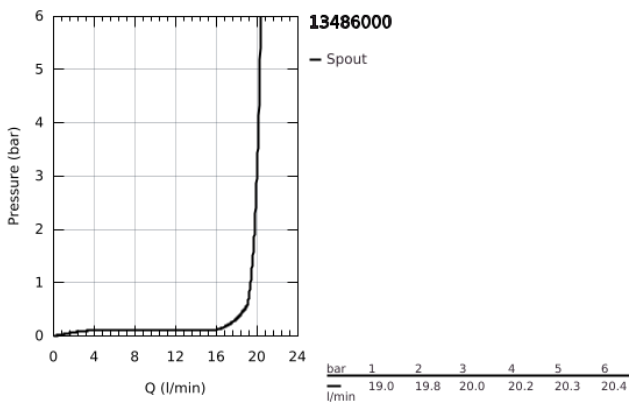

13 486 000 ALLURE BRILLIANT ΣΤΟΜΙΟ/ ΡΟΥΞΟΥΝΙ ΚΑΤΑΡΑΚΤΗΣ ΓΙΑ ΜΠΑΝΙΕΡΑ ΚΑΙ ΝΤΟΥΣΙΕΡΑ

ΠΕΡΙΓΡΑΦΗ ΠΡΟΪΟΝΤΟΣ

- Χρώμα: chrome
- επίτοιχη
- Φινιρίσμα GROHE LongLife
- προβολή 180 mm

13 486 000 **ALLURE BRILLIANT ΣΤΟΜΙΟ/ ΡΟΥΞΟΥΝΙ ΚΑΤΑΡΑΚΤΗΣ ΓΙΑ ΜΠΑΝΙΕΡΑ ΚΑΙ ΝΤΟΥΣΙΕΡΑ**

ΑΝΤΑΛΛΑΚΤΙΚΑ , Οκτωβρίου 2021 – τώρα

1: Φίλτρο ακαθαρσιών (Αριθμός ανταλλακτικού 0676800M)