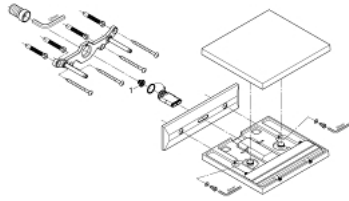

13 486 000 ALLURE BRILLIANT ΣΤΟΜΙΟ/ ΡΟΥΞΟΥΝΙ ΚΑΤΑΡΑΚΤΗΣ ΓΙΑ ΜΠΑΝΙΕΡΑ ΚΑΙ ΝΤΟΥΣΙΕΡΑ

ΠΕΡΙΓΡΑΦΗ ΠΡΟΪΟΝΤΟΣ

- Χρώμα: chrome
- επίτοιχη
- Φινιρίσμα GROHE LongLife
- προβολή 180 mm

13 486 000 **ALLURE BRILLIANT ΣΤΟΜΙΟ/ ΡΟΥΞΟΥΝΙ ΚΑΤΑΡΑΚΤΗΣ ΓΙΑ ΜΠΑΝΙΕΡΑ ΚΑΙ ΝΤΟΥΣΙΕΡΑ**