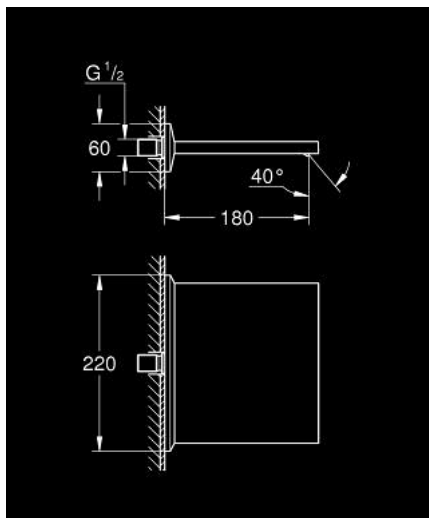

13 486 AL0 ALLURE BRILLIANT ΣΤΟΜΙΟ/ ΡΟΥΞΟΥΝΙ ΚΑΤΑΡΆΚΤΗΣ ΓΙΑ ΜΠΑΝΙΕΡΑ ΚΑΙ ΝΤΟΥΣΙΕΡΑ

ΠΕΡΙΓΡΑΦΗ ΠΡΟΪΟΝΤΟΣ

- Χρώμα: brushed hard graphite
- επίτοιχη
- Φινίρισμα GROHE LongLife
- προβολή 180 mm
- ελάχιστη προτεινόμενη πίεση 1.0 bar

13 486 AL0 ALLURE BRILLIANT ΣΤΟΜΙΟ/ ΡΟΥΞΟΥΝΙ ΚΑΤΑΡΆΚΤΗΣ ΓΙΑ ΜΠΑΝΙΕΡΑ ΚΑΙ ΝΤΟΥΣΙΕΡΑ

ΑΝΤΑΛΛΑΚΤΙΚΑ , Οκτωβρίου 2021 – τώρα

1: Φίλτρο ακαθαρσιών (Αριθμός ανταλλακτικού 0676800M)