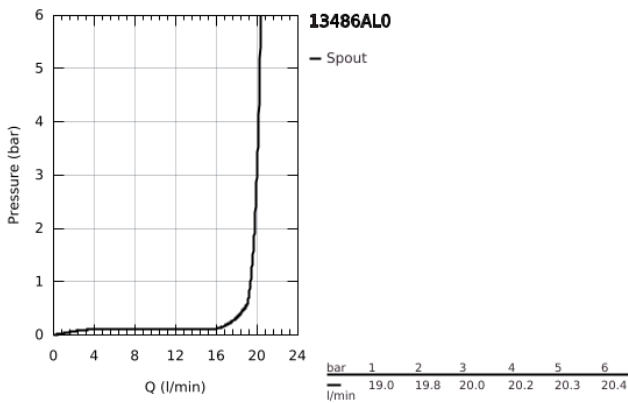

13 486 AL0 ALLURE BRILLIANT ΣΤΟΜΙΟ/ ΡΟΥΞΟΥΝΙ ΚΑΤΑΡΆΚΤΗΣ ΓΙΑ ΜΠΑΝΙΕΡΑ ΚΑΙ ΝΤΟΥΣΙΕΡΑ

ΠΕΡΙΓΡΑΦΗ ΠΡΟΪΟΝΤΟΣ

- Χρώμα: brushed hard graphite
- επίτοιχη
- Φινίρισμα GROHE LongLife
- προβολή 180 mm
- ελάχιστη προτεινόμενη πίεση 1.0 bar

13 486 AL0 ALLURE BRILLIANT ΣΤΟΜΙΟ/ ΡΟΥΞΟΥΝΙ ΚΑΤΑΡΆΚΤΗΣ ΓΙΑ ΜΠΑΝΙΕΡΑ ΚΑΙ ΝΤΟΥΣΙΕΡΑ

ΑΝΤΑΛΛΑΚΤΙΚΑ , Οκτωβρίου 2021 – τώρα

1: Φίλτρο ακαθαρσιών (Αριθμός ανταλλακτικού 0676800M)