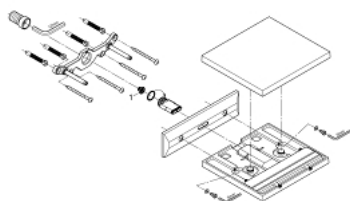

13 486 AL0 ALLURE BRILLIANT ΣΤΟΜΙΟ/ ΡΟΥΞΟΥΝΙ ΚΑΤΑΡΆΚΤΗΣ ΓΙΑ ΜΠΑΝΙΕΡΑ ΚΑΙ ΝΤΟΥΣΙΕΡΑ

ΠΕΡΙΓΡΑΦΗ ΠΡΟΪΟΝΤΟΣ

- Χρώμα: brushed hard graphite
- επίτοιχη
- Φινίρισμα GROHE LongLife
- προβολή 180 mm
- ελάχιστη προτεινόμενη πίεση 1.0 bar

13 486 AL0 ALLURE BRILLIANT ΣΤΟΜΙΟ/ ΡΟΥΞΟΥΝΙ ΚΑΤΑΡΆΚΤΗΣ ΓΙΑ ΜΠΑΝΙΕΡΑ ΚΑΙ ΝΤΟΥΣΙΕΡΑ

ΑΝΤΑΛΛΑΚΤΙΚΑ , Οκτωβρίου 2021 – τώρα

1: Φίλτρο ακαθαρσιών (Αριθμός ανταλλακτικού 0676800M)