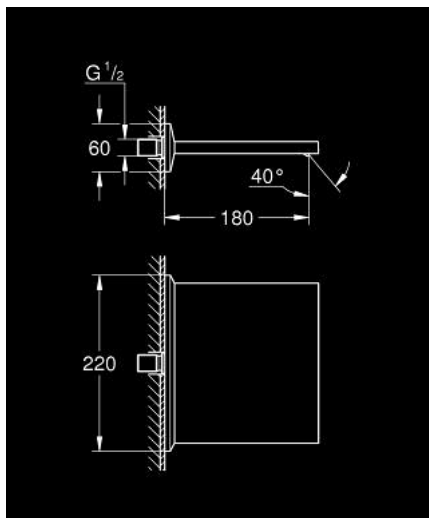

13 486 DC0 ALLURE BRILLIANT ΣΤΟΜΙΟ/ ΡΟΥΞΟΥΝΙ ΚΑΤΑΡΆΚΤΗΣ ΓΙΑ ΜΠΑΝΙΕΡΑ ΚΑΙ ΝΤΟΥΣΙΕΡΑ

ΠΕΡΙΓΡΑΦΗ ΠΡΟΪΟΝΤΟΣ

- Χρώμα: supersteel
- επίτοιχη
- Φινίρισμα GROHE LongLife
- προβολή 180 mm
- ελάχιστη προτεινόμενη πίεση 1.0 bar

13 486 DC0 ALLURE BRILLIANT ΣΤΟΜΙΟ/ ΡΟΥΞΟΥΝΙ ΚΑΤΑΡΆΚΤΗΣ ΓΙΑ ΜΠΑΝΙΕΡΑ ΚΑΙ ΝΤΟΥΣΙΕΡΑ

ΑΝΤΑΛΛΑΚΤΙΚΑ , Οκτωβρίου 2021 – τώρα

1: Φίλτρο ακαθαρσιών (Αριθμός ανταλλακτικού 0676800M)