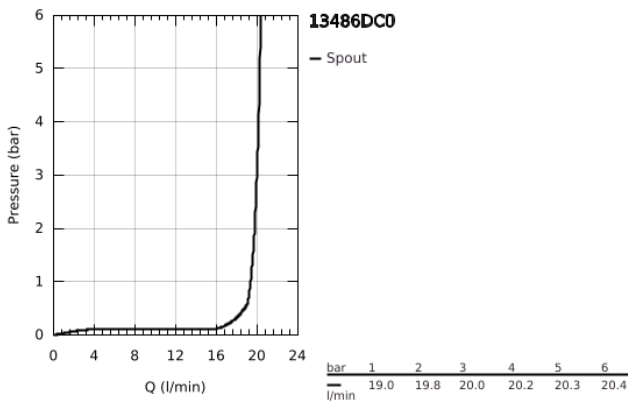

13 486 DC0 ALLURE BRILLIANT ΣΤΟΜΙΟ/ ΡΟΥΞΟΥΝΙ ΚΑΤΑΡΆΚΤΗΣ ΓΙΑ ΜΠΑΝΙΕΡΑ ΚΑΙ ΝΤΟΥΣΙΕΡΑ

ΠΕΡΙΓΡΑΦΗ ΠΡΟΪΟΝΤΟΣ

- Χρώμα: supersteel
- επίτοιχη
- Φινίρισμα GROHE LongLife
- προβολή 180 mm
- ελάχιστη προτεινόμενη πίεση 1.0 bar

13 486 DC0 ALLURE BRILLIANT ΣΤΟΜΙΟ/ ΡΟΥΞΟΥΝΙ ΚΑΤΑΡΆΚΤΗΣ ΓΙΑ ΜΠΑΝΙΕΡΑ ΚΑΙ ΝΤΟΥΣΙΕΡΑ

ΑΝΤΑΛΛΑΚΤΙΚΑ , Οκτωβρίου 2021 – τώρα

1: Φίλτρο ακαθαρσιών (Αριθμός ανταλλακτικού 0676800M)