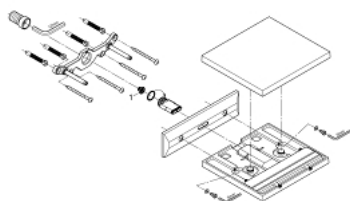

13 486 DC0 ALLURE BRILLIANT ΣΤΟΜΙΟ/ ΡΟΥΞΟΥΝΙ ΚΑΤΑΡΆΚΤΗΣ ΓΙΑ ΜΠΑΝΙΕΡΑ ΚΑΙ ΝΤΟΥΣΙΕΡΑ

ΠΕΡΙΓΡΑΦΗ ΠΡΟΪΟΝΤΟΣ

- Χρώμα: supersteel
- επίτοιχη
- Φινίρισμα GROHE LongLife
- προβολή 180 mm
- ελάχιστη προτεινόμενη πίεση 1.0 bar

13 486 DC0 ALLURE BRILLIANT ΣΤΟΜΙΟ/ ΡΟΥΞΟΥΝΙ ΚΑΤΑΡΆΚΤΗΣ ΓΙΑ ΜΠΑΝΙΕΡΑ ΚΑΙ ΝΤΟΥΣΙΕΡΑ

ΑΝΤΑΛΛΑΚΤΙΚΑ , Οκτωβρίου 2021 – τώρα

1: Φίλτρο ακαθαρσιών (Αριθμός ανταλλακτικού 0676800M)