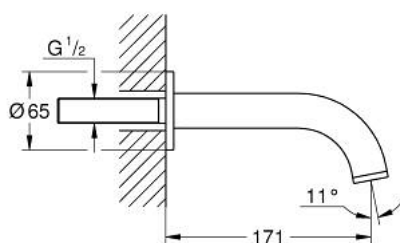

### ΠΕΡΙΓΡΑΦΗ ΠΡΟΪΟΝΤΟΣ

- Χρώμα: chrome
- επίτοιχη
- Φινίρισμα GROHE LongLife
- φίλτρο
- προβολή 171 mm
- ελάχιστη προτεινόμενη πίεση 1.0 bar