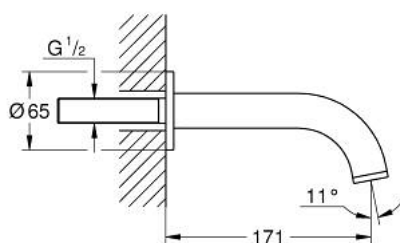

### ΠΕΡΙΓΡΑΦΗ ΠΡΟΪΟΝΤΟΣ

- Χρώμα: warm sunset
- επίτοιχη
- Φινίρισμα GROHE LongLife
- φίλτρο
- προβολή 171 mm
- ελάχιστη προτεινόμενη πίεση 1.0 bar