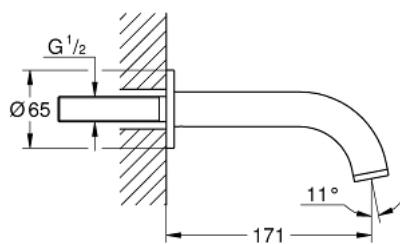

13 487 DL0 ATRIO ΕΚΡΨΗ ΛΟΥΤΡΟΥ

ΠΕΡΙΓΡΑΦΗ ΠΡΟΪΟΝΤΟΣ

- Χρώμα: brushed warm sunset
- επίτοιχη
- Φινίρισμα GROHE LongLife
- φίλτρο
- προβολή 171 mm
- ελάχιστη προτεινόμενη πίεση 1.0 bar

13 487 DL0 **ATRIO ΕΚΡΨΗ ΛΟΥΤΡΟΥ**