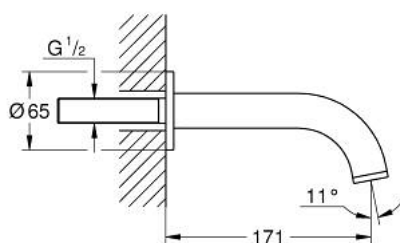

13 487 GL0 ATRIO ΕΚΡΨΗ ΛΟΥΤΡΟΥ

ΠΕΡΙΓΡΑΦΗ ΠΡΟΪΟΝΤΟΣ

- Χρώμα: cool sunrise
- επίτοιχη
- Φινίρισμα GROHE LongLife
- φίλτρο
- προβολή 171 mm
- ελάχιστη προτεινόμενη πίεση 1.0 bar

13 487 GL0 ATRIO ΕΚΡΨΗ ΛΟΥΤΡΟΥ