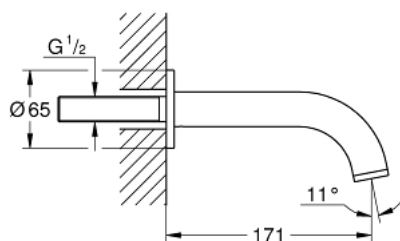

### ΠΕΡΙΓΡΑΦΗ ΠΡΟΪΟΝΤΟΣ

- Χρώμα: brushed cool sunrise
- επίτοιχη
- Φινίρισμα GROHE LongLife
- φίλτρο
- προβολή 171 mm
- ελάχιστη προτεινόμενη πίεση 1.0 bar