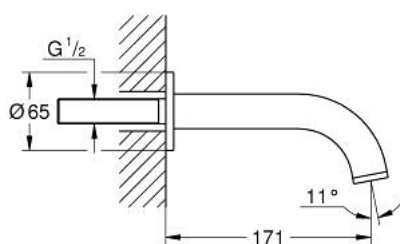

13 487 MG0 ATRIO ΕΚΡΩΗ ΛΟΥΤΡΟΥ

ΠΕΡΙΓΡΑΦΗ ΠΡΟΪΟΝΤΟΣ

- Χρώμα: satin graphite
- επίτοιχη
- Φινίρισμα GROHE LongLife
- φίλτρο
- προβολή 171 mm
- ελάχιστη προτεινόμενη πίεση 1.0 bar

13 487 MG0 ATRIO ΕΚΡΟΣΗ ΛΟΥΤΡΟΥ