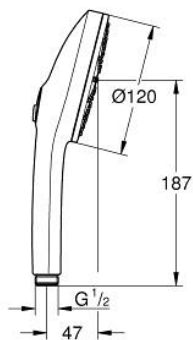

13 488 300 00 EUPHORIA 120 ΤΗΛΕΦΩΝΟ ΝΤΟΥΣ 3 ΛΕΙΤΟΥΡΓΙΩΝ

ΠΕΡΙΓΡΑΦΗ ΠΡΟΪΟΝΤΟΣ

- Χρώμα: chrome
- spray plate in corresponding colour
- spray patterns: Rain, Jet, Booster
- maximum flow rate (at 3 bar): 5.2 l/min
- GROHE EcoJoy - extra efficient water usage, perfect flow
- GROHE AquaBooster - enhanced spray performance with intensified water flow
- GROHE SmartSwitch - easily rotate the dial to enjoy your preferred spray option
- GROHE DreamSpray - perfect spray pattern
- Φινίρισμα GROHE LongLife
- GROHE SpeedClean σύστημα αποφυγής αλάτων ασβεστίου
- Inner WaterGuide - inner insulation for surface protection
- universal mounting system, fitting all standard shower hoses
- ελάχιστη προτεινόμενη πίεση 1.0 bar
- κατάλληλο για ταχυθερμοσίφωνες
- professional exclusive