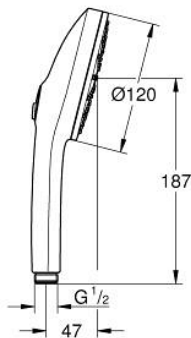

13 488 3AL 00 ΕΥΦΟΡΙΑ 120 ΤΗΛΕΦΩΝΟ ΝΤΟΥΣ 3 ΛΕΙΤΟΥΡΓΙΩΝ

ΠΕΡΙΓΡΑΦΗ ΠΡΟΪΟΝΤΟΣ

- Χρώμα: brushed hard graphite
- spray plate in corresponding colour
- spray patterns: Rain, Jet, Booster
- maximum flow rate (at 3 bar): 5.2 l/min
- GROHE EcoJoy - extra efficient water usage, perfect flow
- GROHE AquaBooster - enhanced spray performance with intensified water flow
- GROHE SmartSwitch - easily rotate the dial to enjoy your preferred spray option
- GROHE DreamSpray - perfect spray pattern
- Φινίρισμα GROHE LongLife
- GROHE SpeedClean σύστημα αποφυγής αλάτων ασβεστίου
- Inner WaterGuide - inner insulation for surface protection
- universal mounting system, fitting all standard shower hoses
- ελάχιστη προτεινόμενη πίεση 1.0 bar
- κατάλληλο για ταχυθερμοσίφωνες
- professional exclusive

13 488 3AL 00 **ΕΥΦΟΡΙΑ 120 ΤΗΛΕΦΩΝΟ ΝΤΟΥΣ 3 ΛΕΙΤΟΥΡΓΙΩΝ**

ΑΝΤΑΛΛΑΚΤΙΚΑ, Μαρτίου 2025 – τώρα

1: Φίλτρο ακαθαρσιών (Αριθμός ανταλλακτικού 0700200M)