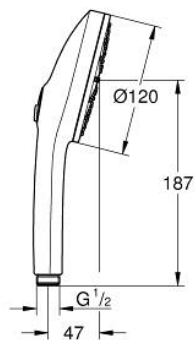

13 488 3DC 00 ΕΥΦΟΡΙΑ 120 ΤΗΛΕΦΩΝΟ ΝΤΟΥΣ 3 ΛΕΙΤΟΥΡΓΙΩΝ

ΠΕΡΙΓΡΑΦΗ ΠΡΟΪΟΝΤΟΣ

- Χρώμα: supersteel
- spray plate in corresponding colour
- spray patterns: Rain, Jet, Booster
- maximum flow rate (at 3 bar): 5.2 l/min
- GROHE EcoJoy - extra efficient water usage, perfect flow
- GROHE AquaBooster - enhanced spray performance with intensified water flow
- GROHE SmartSwitch - easily rotate the dial to enjoy your preferred spray option
- GROHE DreamSpray - perfect spray pattern
- Φινίρισμα GROHE LongLife
- GROHE SpeedClean σύστημα αποφυγής αλάτων ασβεστίου
- Inner WaterGuide - inner insulation for surface protection
- universal mounting system, fitting all standard shower hoses
- ελάχιστη προτεινόμενη πίεση 1.0 bar
- κατάλληλο για ταχυθερμοσίφωνες
- professional exclusive

13 488 3DC 00 **ΕΥΦΟΡΙΑ 120 ΤΗΛΕΦΩΝΟ ΝΤΟΥΣ 3 ΛΕΙΤΟΥΡΓΙΩΝ**

ΑΝΤΑΛΛΑΚΤΙΚΑ, Μαρτίου 2025 – τώρα

1: Φίλτρο ακαθαρσιών (Αριθμός ανταλλακτικού 0700200M)