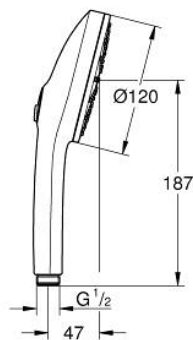

13 488 3DL 00 ΕΥΦΟΡΙΑ 120 ΤΗΛΕΦΩΝΟ ΝΤΟΥΣ 3 ΛΕΙΤΟΥΡΓΙΩΝ

ΠΕΡΙΓΡΑΦΗ ΠΡΟΪΟΝΤΟΣ

- Χρώμα: brushed warm sunset
- spray plate in corresponding colour
- spray patterns: Rain, Jet, Booster
- maximum flow rate (at 3 bar): 5.2 l/min
- GROHE EcoJoy - extra efficient water usage, perfect flow
- GROHE AquaBooster - enhanced spray performance with intensified water flow
- GROHE SmartSwitch - easily rotate the dial to enjoy your preferred spray option
- GROHE DreamSpray - perfect spray pattern
- Φινίρισμα GROHE LongLife
- GROHE SpeedClean σύστημα αποφυγής αλάτων ασβεστίου
- Inner WaterGuide - inner insulation for surface protection
- universal mounting system, fitting all standard shower hoses
- ελάχιστη προτεινόμενη πίεση 1.0 bar
- κατάλληλο για ταχυθερμοσίφωνες
- professional exclusive

13 488 3DL 00 **ΕΥΦΟΡΙΑ 120 ΤΗΛΕΦΩΝΟ ΝΤΟΥΣ 3 ΛΕΙΤΟΥΡΓΙΩΝ**

ΑΝΤΑΛΛΑΚΤΙΚΑ, Μαρτίου 2025 – τώρα

1: Φίλτρο ακαθαρσιών (Αριθμός ανταλλακτικού 0700200M)