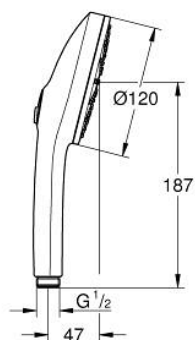

13 488 3GN 00 ΕΥΦΟΡΙΑ 120 ΤΗΛΕΦΩΝΟ ΝΤΟΥΣ 3 ΛΕΙΤΟΥΡΓΙΩΝ

ΠΕΡΙΓΡΑΦΗ ΠΡΟΪΟΝΤΟΣ

- Χρώμα: brushed cool sunrise
- spray plate in corresponding colour
- spray patterns: Rain, Jet, Booster
- maximum flow rate (at 3 bar): 5.2 l/min
- GROHE EcoJoy - extra efficient water usage, perfect flow
- GROHE AquaBooster - enhanced spray performance with intensified water flow
- GROHE SmartSwitch - easily rotate the dial to enjoy your preferred spray option
- GROHE DreamSpray - perfect spray pattern
- Φινίρισμα GROHE LongLife
- GROHE SpeedClean σύστημα αποφυγής αλάτων ασβεστίου
- Inner WaterGuide - inner insulation for surface protection
- universal mounting system, fitting all standard shower hoses
- ελάχιστη προτεινόμενη πίεση 1.0 bar
- κατάλληλο για ταχυθερμοσίφωνες
- professional exclusive

13 488 3GN 00 **ΕΥΦΟΡΙΑ 120 ΤΗΛΕΦΩΝΟ ΝΤΟΥΣ 3 ΛΕΙΤΟΥΡΓΙΩΝ**

ΑΝΤΑΛΛΑΚΤΙΚΑ, Μαρτίου 2025 – τώρα

1: Φίλτρο ακαθαρσιών (Αριθμός ανταλλακτικού 0700200M)