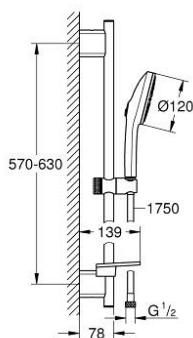

13 488 400 00 EUPHORIA 120 SHOWER RAIL SET 3 SPRAYS (RAIN, JET, BOOSTER)

ΠΕΡΙΓΡΑΦΗ ΠΡΟΪΟΝΤΟΣ

- Χρώμα: chrome
- αποτελούμενο από :
 - hand shower Euphoria 120 with AquaBooster (134 883)
 - maximum flow rate (at 3 bar): 5.2 l/min
 - spray plate in corresponding colour
 - shower rail 600 mm (26 602)
- με μεταλλικά στηρίγματα
- shower hose Silverflex 1750 mm 1/2" x 1/2" (28 388)
- GROHE EasyReach tray
- GROHE EcoJoy - extra efficient water usage, perfect flow
- GROHE AquaBooster - enhanced spray performance with intensified water flow
- GROHE SmartSwitch - easily rotate the dial to enjoy your preferred spray option
- GROHE DreamSpray - perfect spray pattern
- Φινίρισμα GROHE LongLife
- GROHE QuickFix Plus (adjustable distance between wall shower holders)
- GROHE TileFix adjustable depth on upper and lower bracket
- GROHE SpeedClean σύστημα αποφυγήςαλάτων ασβεστίου
- Inner WaterGuide - inner insulation for surface protection
- TwistStop για την αποτροπήτης συστολής του σπιράλ
- ελάχιστη προτεινόμενη πίεση 1.0 bar
- κατάλληλο για ταχυθερμοσίφωνες
- professional exclusive

13 488 400 00 **EUPHORIA 120 SHOWER RAIL SET 3 SPRAYS (RAIN, JET, BOOSTER)**

ΑΝΤΑΛΛΑΚΤΙΚΑ , Μαρτίου 2025 – τώρα

1: Στήριγμα βέργας ντους (Αριθμός ανταλλακτικού 48425000)

3: Ρυθμιζόμενο Στήριγμα τηλεφώνου βέργας (Αριθμός ανταλλακτικού 48424000)

3: Σαπυνοθήκη (Αριθμός ανταλλακτικού 48426000)

4: Φίλτρο ακαθαρσιών (Αριθμός ανταλλακτικού 0700200M)